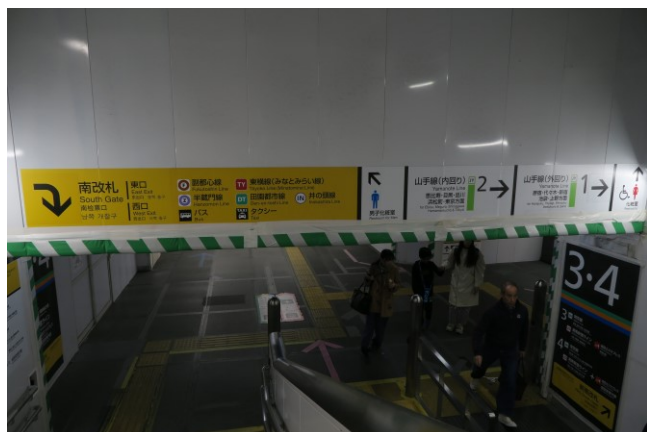

2023年11月19日現在の渋谷駅西口バスロータリーの現況

①埼京線から南改札へ向かって階段を下りる

②山手線から南改札へ向かう

③南改札を出て左『西口』方向へ

④左③に同じ

⑤南改札を出て左に

⑥左の⑤から進んだところ

⑦工事中の西口バスロータリーへです

⑧左の写真から少し進んだところ

右に少し行き左へ

バスの乗り場案内板があるところを緑のデッキの方へ

⑨ ③番乗り場『若林折返所』行き

⑨ここを右に

⑩手前が③番乗り場

この後ろが②番乗り場『若林折返所』行き

③2番乗り場『若林折返所』行きにご乗車ください