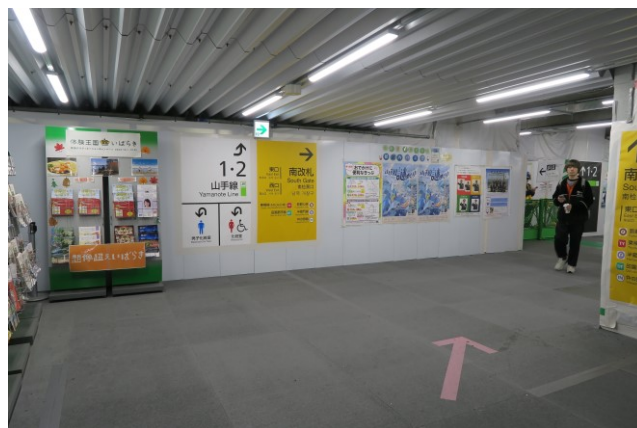

2023年11月19日現在の渋谷駅西口バスロータリーの現況

①埼京線から南改札へ向かって階段を下りる

②山手線から南改札へ向かう

③南改札を出て左『西口』方向へ

④左③に同じ

⑤南改札を出て左に

⑥左の⑤から進んだところ

⑦工事中の西口バスロータリーへです

⑧左の写真から少し進んだところ

右に少し行き左へ

バスの乗り場案内板があるところを緑のデッキの方へ

⑨ ③番乗り場『若林折返所』行き

⑨ここを右に

⑩手前が③番乗り場

この後ろが②番乗り場『若林折返所』行き

③2番乗り場『若林折返所』行きにご乗車ください